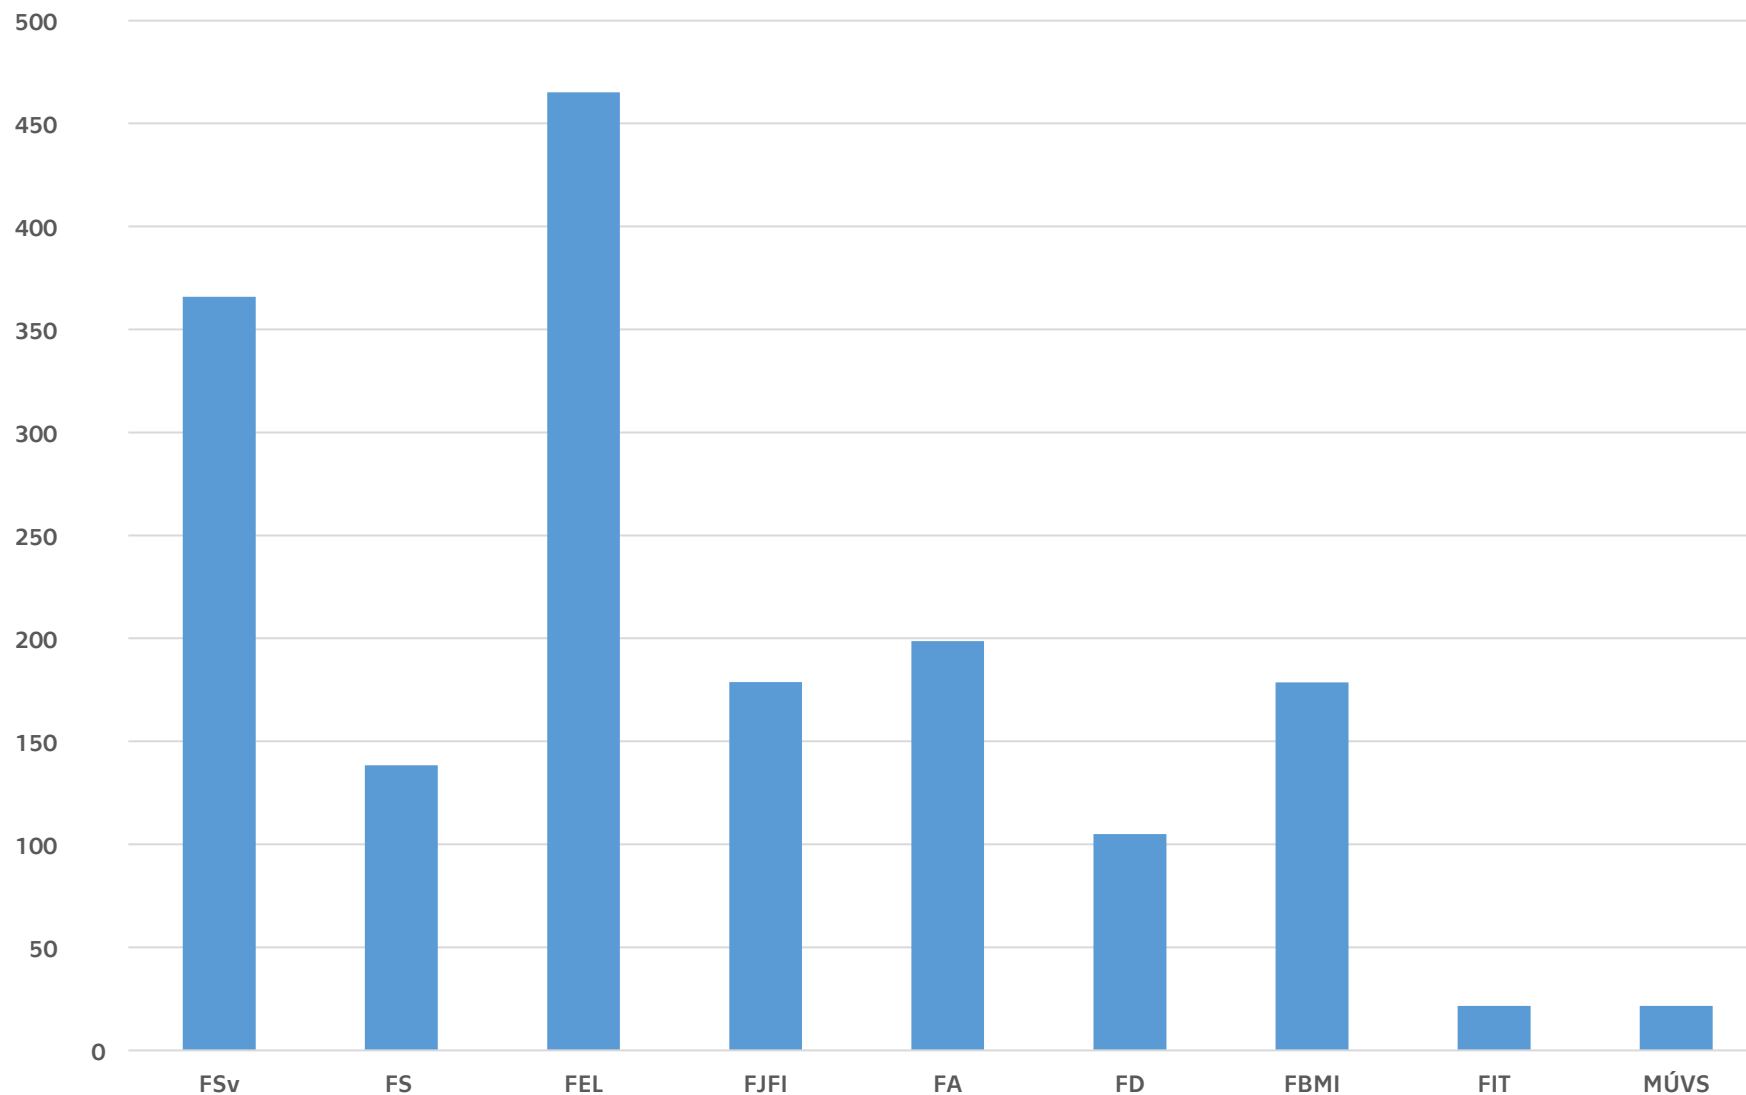

MÚVS

Kategorie 2 – 1 přihláška = vyplaceno 6 570,- Kč

Kategorie 3 - 2 přihlášky = vyplaceno 15 000,- Kč

Celkem za MÚVS vyplaceno 21 570,- Kč

Vyplaceno po součástech

ČVUT

ČESKÉ VYSOKÉ
UČENÍ TECHNICKÉ
V PRAZE