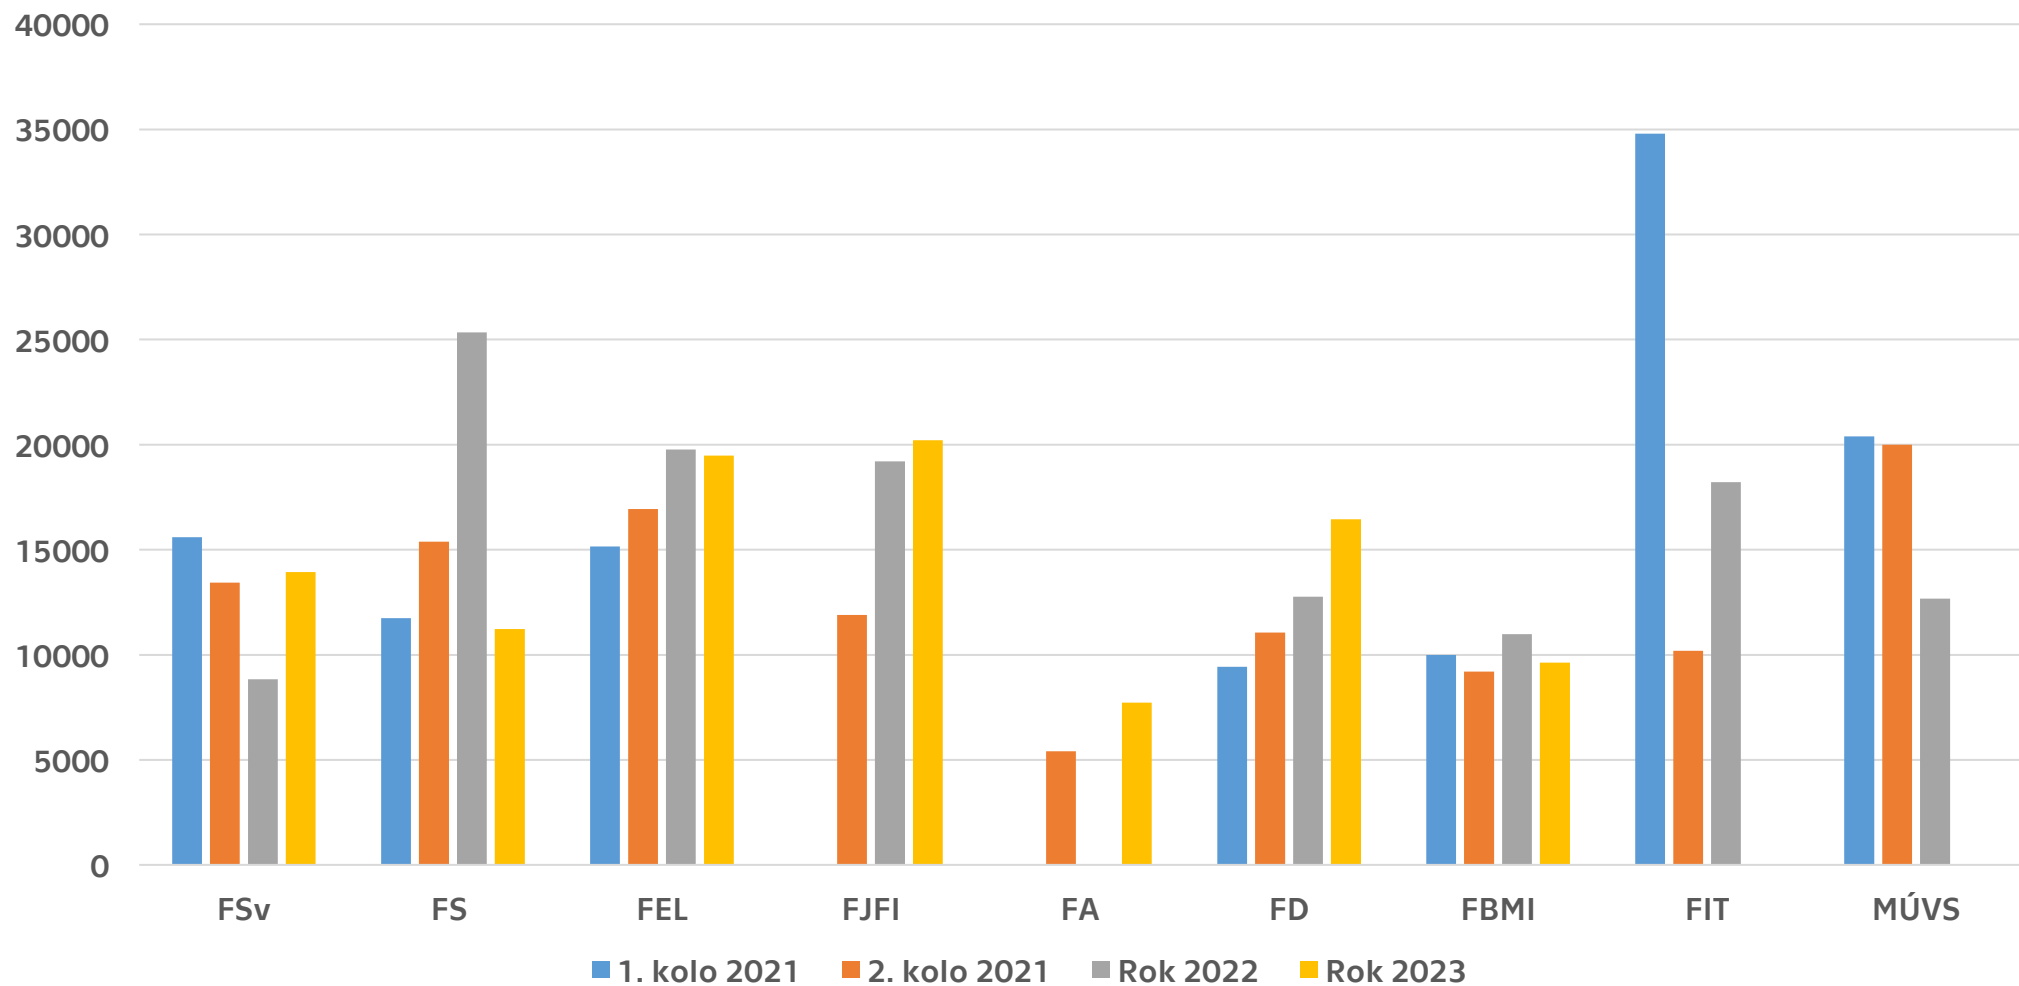

Počet přihlášek ve všech kategoriích za jednotlivé součásti

ČVUT

ČESKÉ VYSOKÉ
UČENÍ TECHNICKÉ
V PRAZE

1. kategorie – vyplaceno za 4 kola

2. kategorie – vyplaceno za 4 kola

Průměr za studenta za 4 kola

- 1. kategorie – průměrně vyplacená částka za jednoho studenta = 15 050,- Kč
- 2. kategorie – průměrně vyplacená částka za jednoho studenta = 10 050,- Kč
- 3. kategorie (v roce 2022 a 2023) = 8 750,- Kč

ČVUT

ČESKÉ VYSOKÉ
UČENÍ TECHNICKÉ
V PRAZE

1. kategorie – průměrná částka za studenta za 4 kola

ČVUT

ČESKÉ VYSOKÉ
UČENÍ TECHNICKÉ
V PRAZE

2. kategorie – průměrná částka za studenta za 4 kola

ČVUT

ČESKÉ VYSOKÉ
UČENÍ TECHNICKÉ
V PRAZE