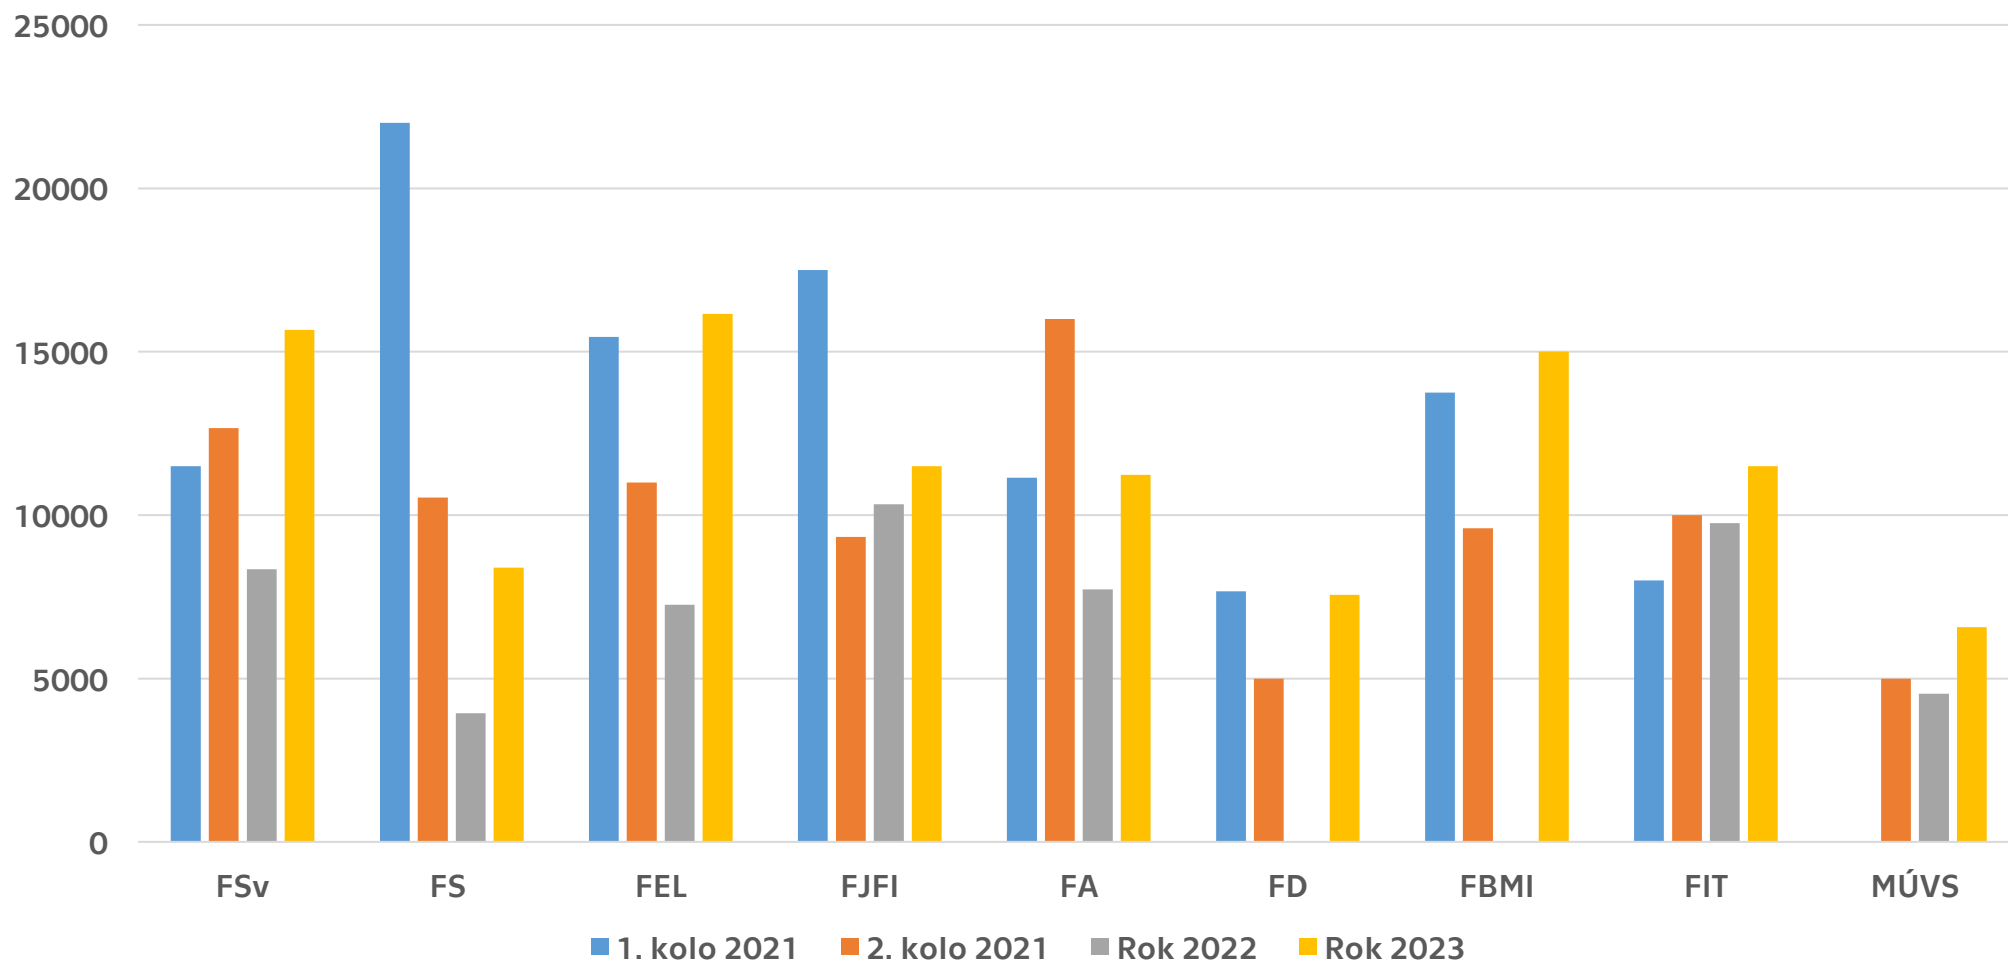

ČVUT

ČESKÉ VYSOKÉ
UČENÍ TECHNICKÉ
V PRAZE

1. kategorie – průměrná částka za studenta za 4 kola

ČVUT

ČESKÉ VYSOKÉ
UČENÍ TECHNICKÉ
V PRAZE

2. kategorie – průměrná částka za studenta za 4 kola

ČVUT

ČESKÉ VYSOKÉ
UČENÍ TECHNICKÉ
V PRAZE