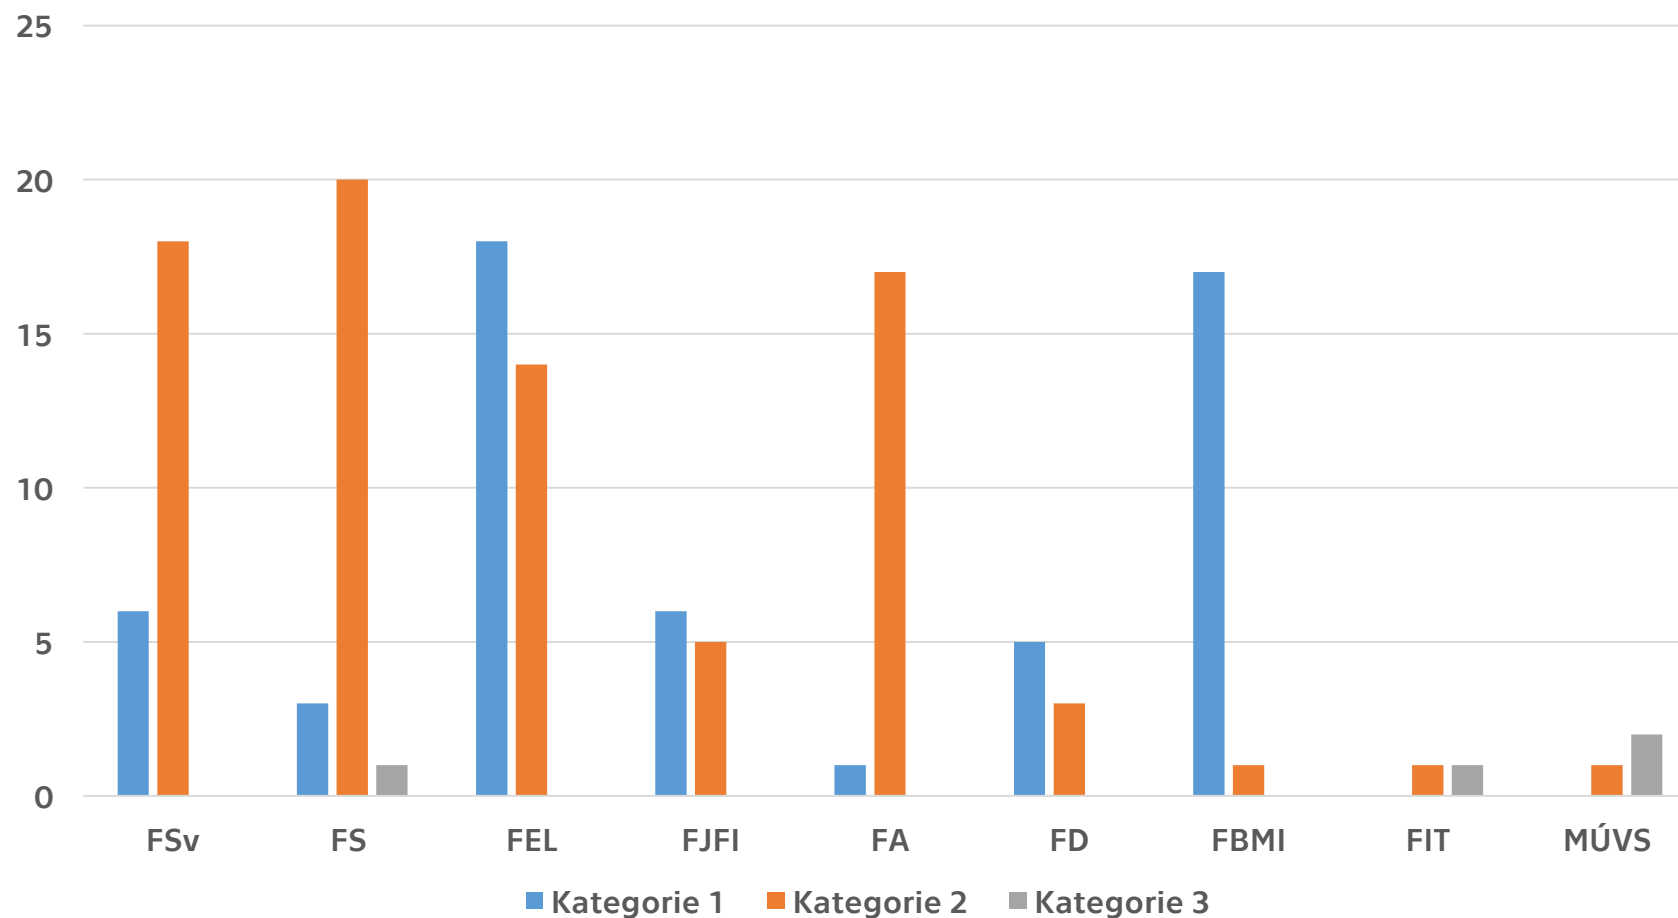

MÚVS

Kategorie 2 – 1 přihláška = vyplaceno 6 570,- Kč

Kategorie 3 - 2 přihlášky = vyplaceno 15 000,- Kč

Celkem za MÚVS vyplaceno 21 570,- Kč

Vyplaceno po součástech

ČVUT

ČESKÉ VYSOKÉ
UČENÍ TECHNICKÉ
V PRAZE

Počet přihlášek ve všech kategoriích za jednotlivé součásti

ČVUT

ČESKÉ VYSOKÉ
UČENÍ TECHNICKÉ
V PRAZE

1. kategorie – vyplaceno za 4 kola

2. kategorie – vyplaceno za 4 kola

Průměr za studenta za 4 kola

- 1. kategorie – průměrně vyplacená částka za jednoho studenta = 15 050,- Kč
- 2. kategorie – průměrně vyplacená částka za jednoho studenta = 10 050,- Kč
- 3. kategorie (v roce 2022 a 2023) = 8 750,- Kč