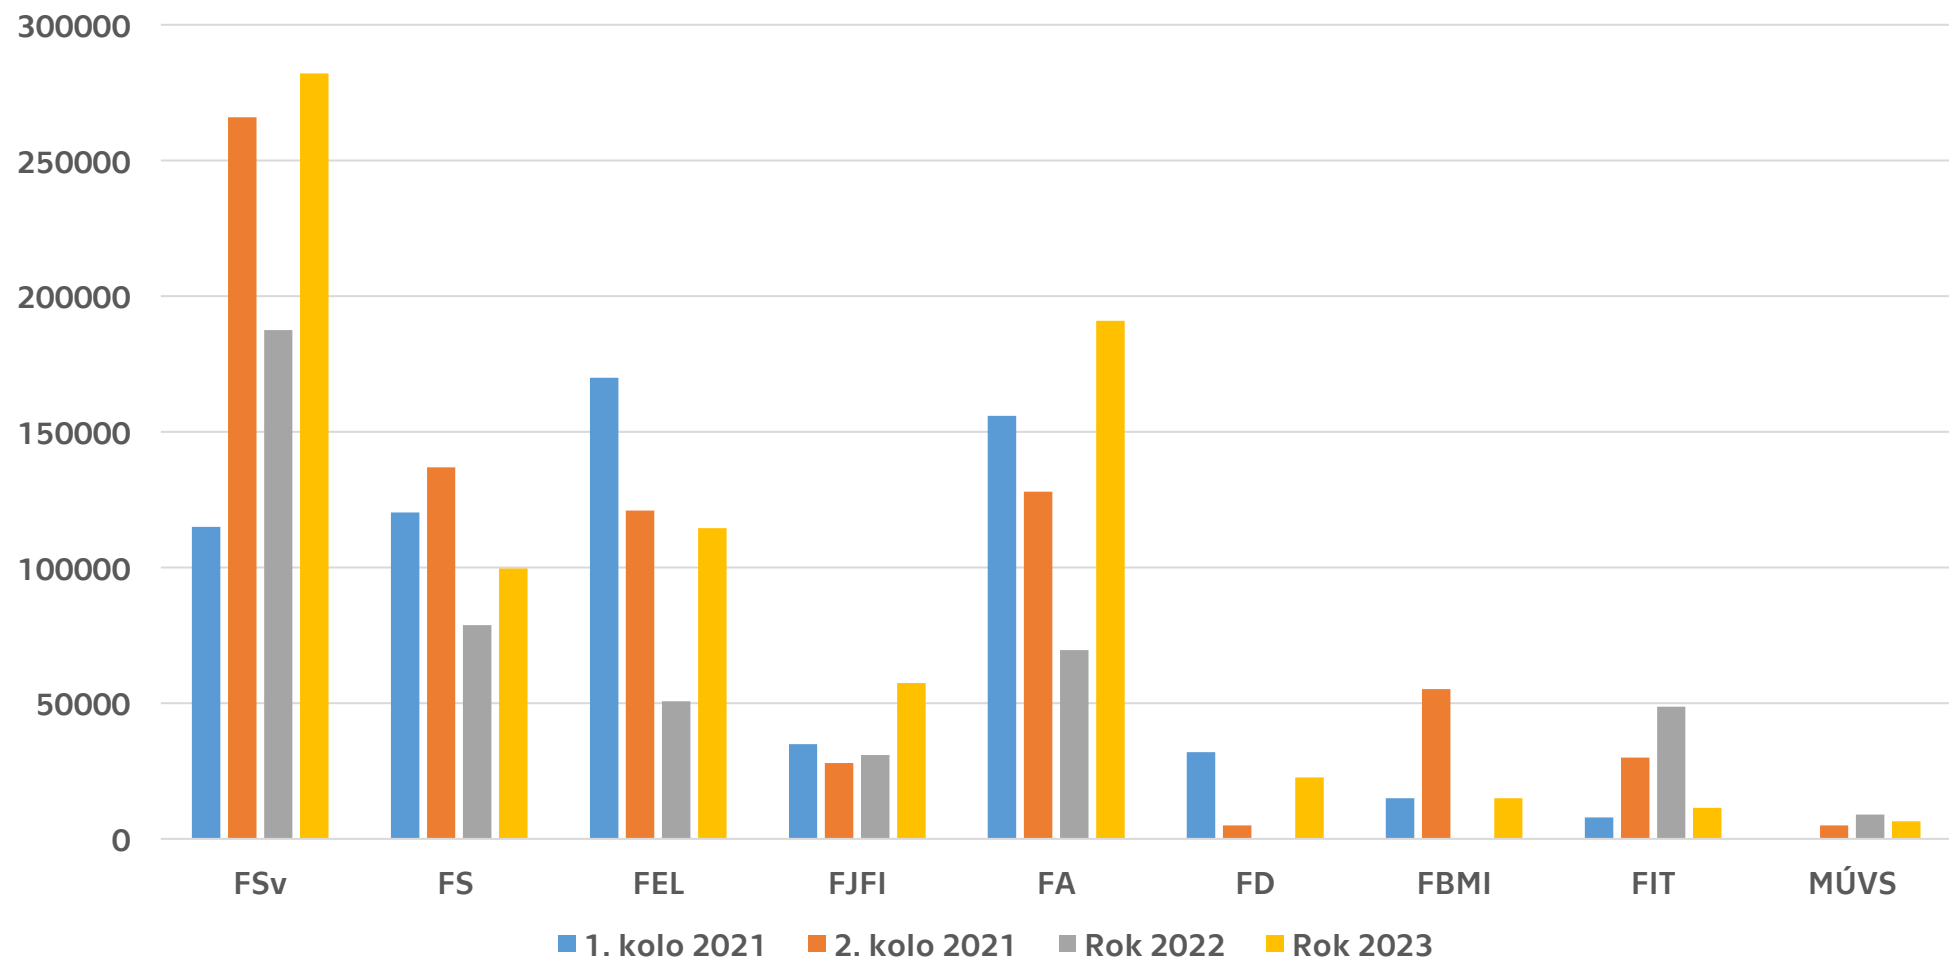

Počet přihlášek ve všech kategoriích za jednotlivé součásti

ČVUT

ČESKÉ VYSOKÉ
UČENÍ TECHNICKÉ
V PRAZE

1. kategorie – vyplaceno za 4 kola

2. kategorie – vyplaceno za 4 kola

Průměr za studenta za 4 kola

- 1. kategorie – průměrně vyplacená částka za jednoho studenta = 15 050,- Kč
- 2. kategorie – průměrně vyplacená částka za jednoho studenta = 10 050,- Kč
- 3. kategorie (v roce 2022 a 2023) = 8 750,- Kč

ČVUT

ČESKÉ VYSOKÉ
UČENÍ TECHNICKÉ
V PRAZE

1. kategorie – průměrná částka za studenta za 4 kola

ČVUT

ČESKÉ VYSOKÉ
UČENÍ TECHNICKÉ
V PRAZE

2. kategorie – průměrná částka za studenta za 4 kola

ČVUT

ČESKÉ VYSOKÉ
UČENÍ TECHNICKÉ
V PRAZE