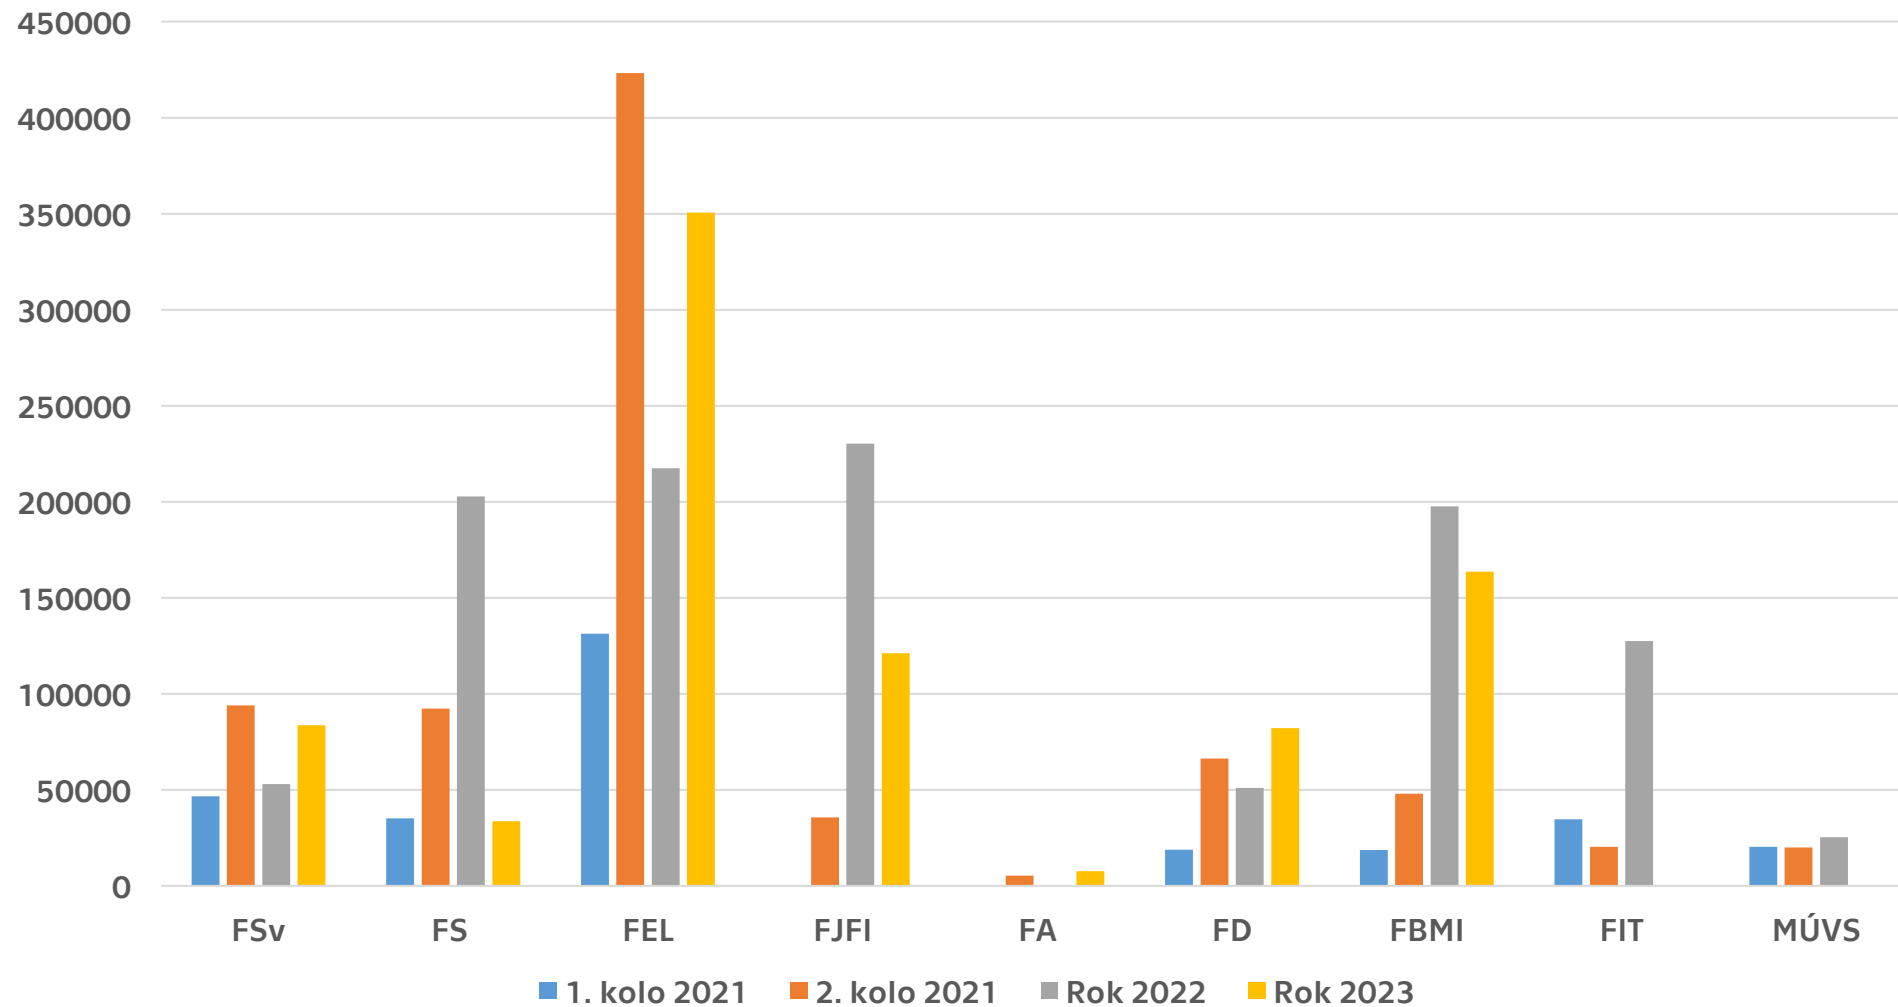

MÚVS

Kategorie 2 – 1 přihláška = vyplaceno 6 570,- Kč

Kategorie 3 - 2 přihlášky = vyplaceno 15 000,- Kč

Celkem za MÚVS vyplaceno 21 570,- Kč

Vyplaceno po součástech

ČVUT

ČESKÉ VYSOKÉ
UČENÍ TECHNICKÉ
V PRAZE

Počet přihlášek ve všech kategoriích za jednotlivé součásti

ČVUT

ČESKÉ VYSOKÉ
UČENÍ TECHNICKÉ
V PRAZE

1. kategorie – vyplaceno za 4 kola

2. kategorie – vyplaceno za 4 kola

Průměr za studenta za 4 kola

- 1. kategorie – průměrně vyplacená částka za jednoho studenta = 15 050,- Kč
- 2. kategorie – průměrně vyplacená částka za jednoho studenta = 10 050,- Kč
- 3. kategorie (v roce 2022 a 2023) = 8 750,- Kč