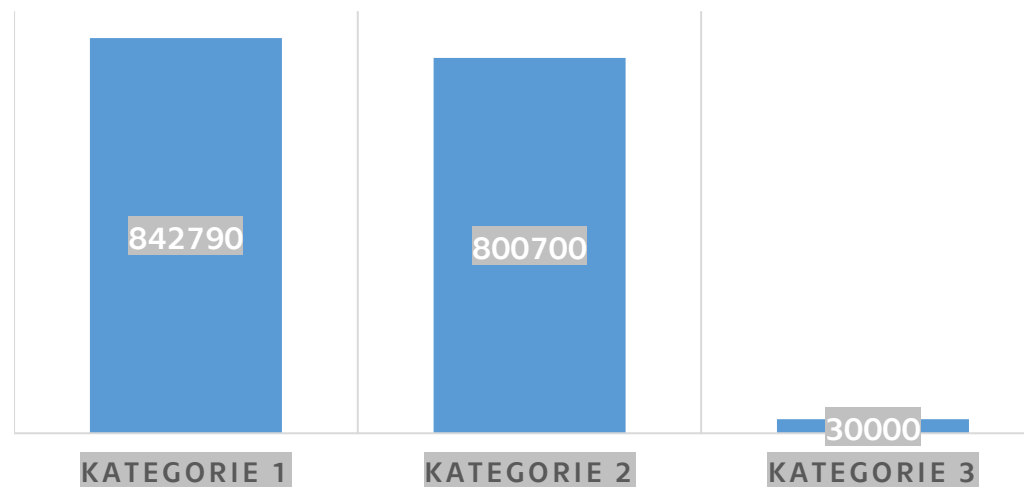

Vyplaceno celkem: 1 673 490,- Kč

ČVUT

ČESKÉ VYSOKÉ
UČENÍ TECHNICKÉ
V PRAZE

POČTY PŘIHLÁŠEK PO KATEGORIÍCH

VYPLACENO PO KATEGORIÍCH

ČVUT

ČESKÉ VYSOKÉ
UČENÍ TECHNICKÉ
V PRAZE

Rozpis za jednotlivé fakulty:

FSv

Kategorie 1 – 6 přihlášek = vyplaceno 83 650,- Kč

Kategorie 2 – 18 přihlášek = vyplaceno 282 140,- Kč

Celkem za FSv vyplaceno 365 790,- Kč

FS

Kategorie 1 – 3 přihlášky = vyplaceno 33 700,- Kč

Kategorie 2 – 20 přihlášek = vyplaceno 99 750,- Kč