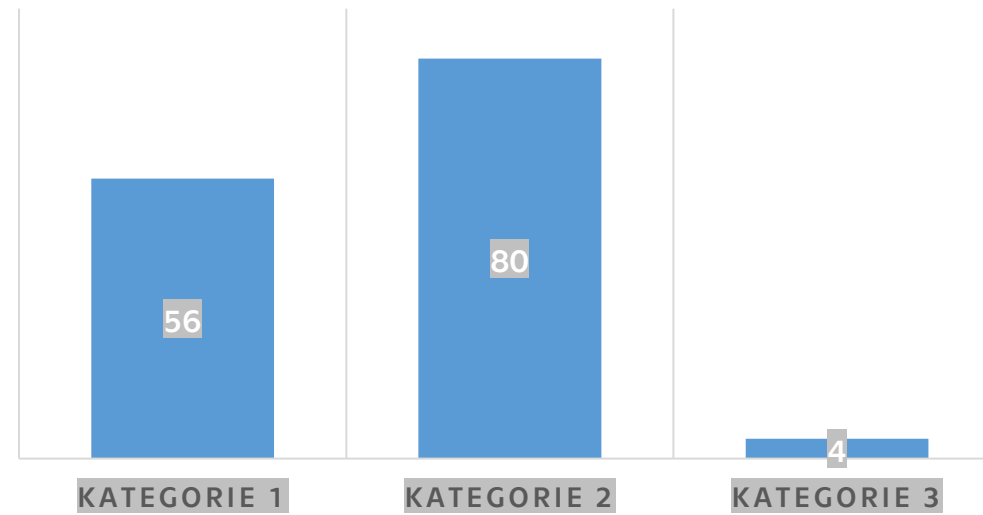

POČTY PŘIHLÁŠEK PO KATEGORIÍCH

VYPLACENO PO KATEGORIÍCH